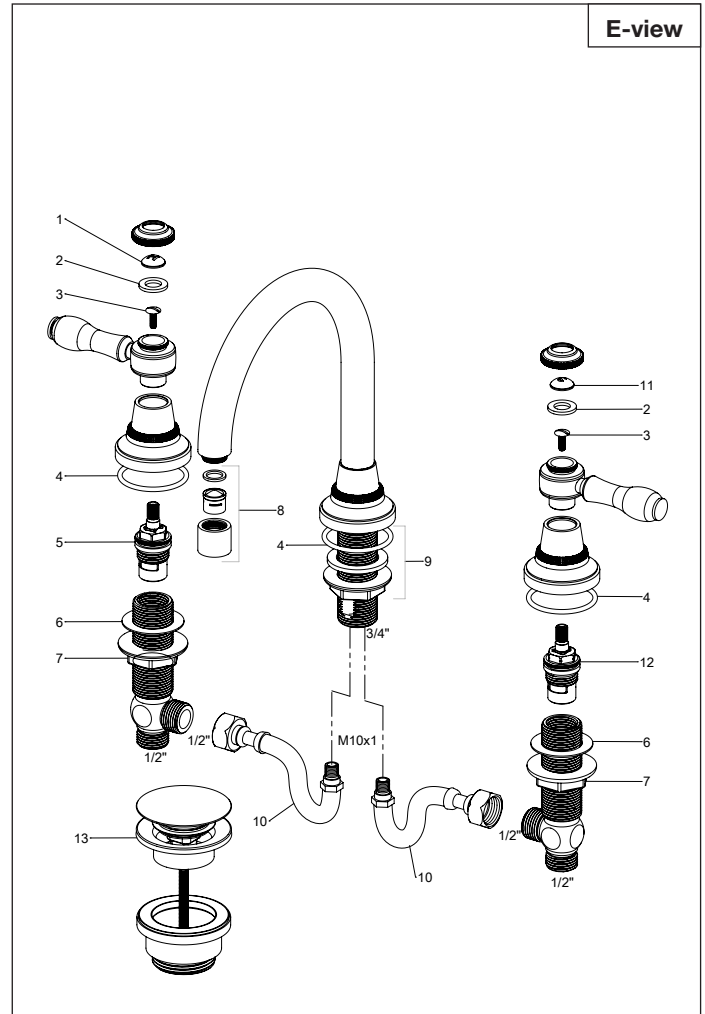

ASSEMBLY MANUAL

Collection : 1935

Ref. : 1935.--.46-XX

Batterie de lavabo 3 trous, bec rond 165 mm, avec vidage pushsoir
3-gats wastafelmengkraan, ronde uitloop 165 mm, met push-up lediging
3-hole washbasin mixer, with push-up waste, round spout 165 mm

Installation steps