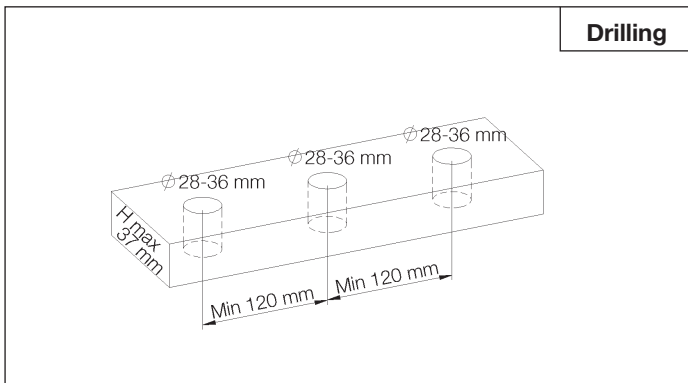

ASSEMBLY MANUAL

Collection : 1935

Ref. : 1935.--.46-XX

Batterie de lavabo 3 trous, bec rond 165 mm, avec vidage pushsoir
3-gats wastafelmengkraan, ronde uitloop 165 mm, met push-up lediging
3-hole washbasin mixer, with push-up waste, round spout 165 mm

Installation steps